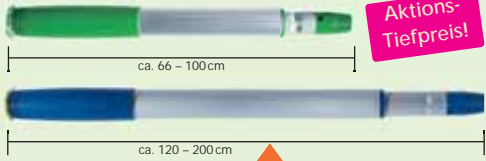

Aktions-Tiefpreis!

11. – 14. Boden-Sets

11. Boden-Set grün kurz ..... **38,60 €**
  · Bodenfaser grün Kurzflor, 42 cm
  · Bodenfaser weiß Kurzflor, 42 cm
12. Boden-Set weiß kurz ..... **38,60 €**
  · 2 x Bodenfaser weiß Kurzflor, 42 cm
13. Boden-Set grün kurz inkl. Bodenwischgerät ..... **66,10 €**
14. Boden-Set weiß kurz inkl. Bodenwischgerät ..... **66,10 €**

Auch sehr große und schwer erreichbare Glasflächen werden mit dem passenden Boden-Set und dem verlängerbaren Teleskopstiel wieder strahlend sauber!

Über 10% gespart!

Bodenwischgerät (42 cm) für nur 27,50 € zusätzlich!