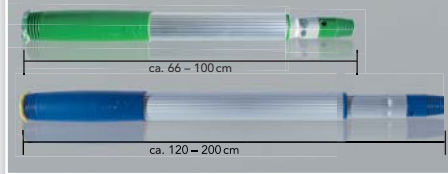

Die ideale Ergänzung zum Fenster-Set Profi und den Boden-Sets!

Aktions-Tiefpreis!